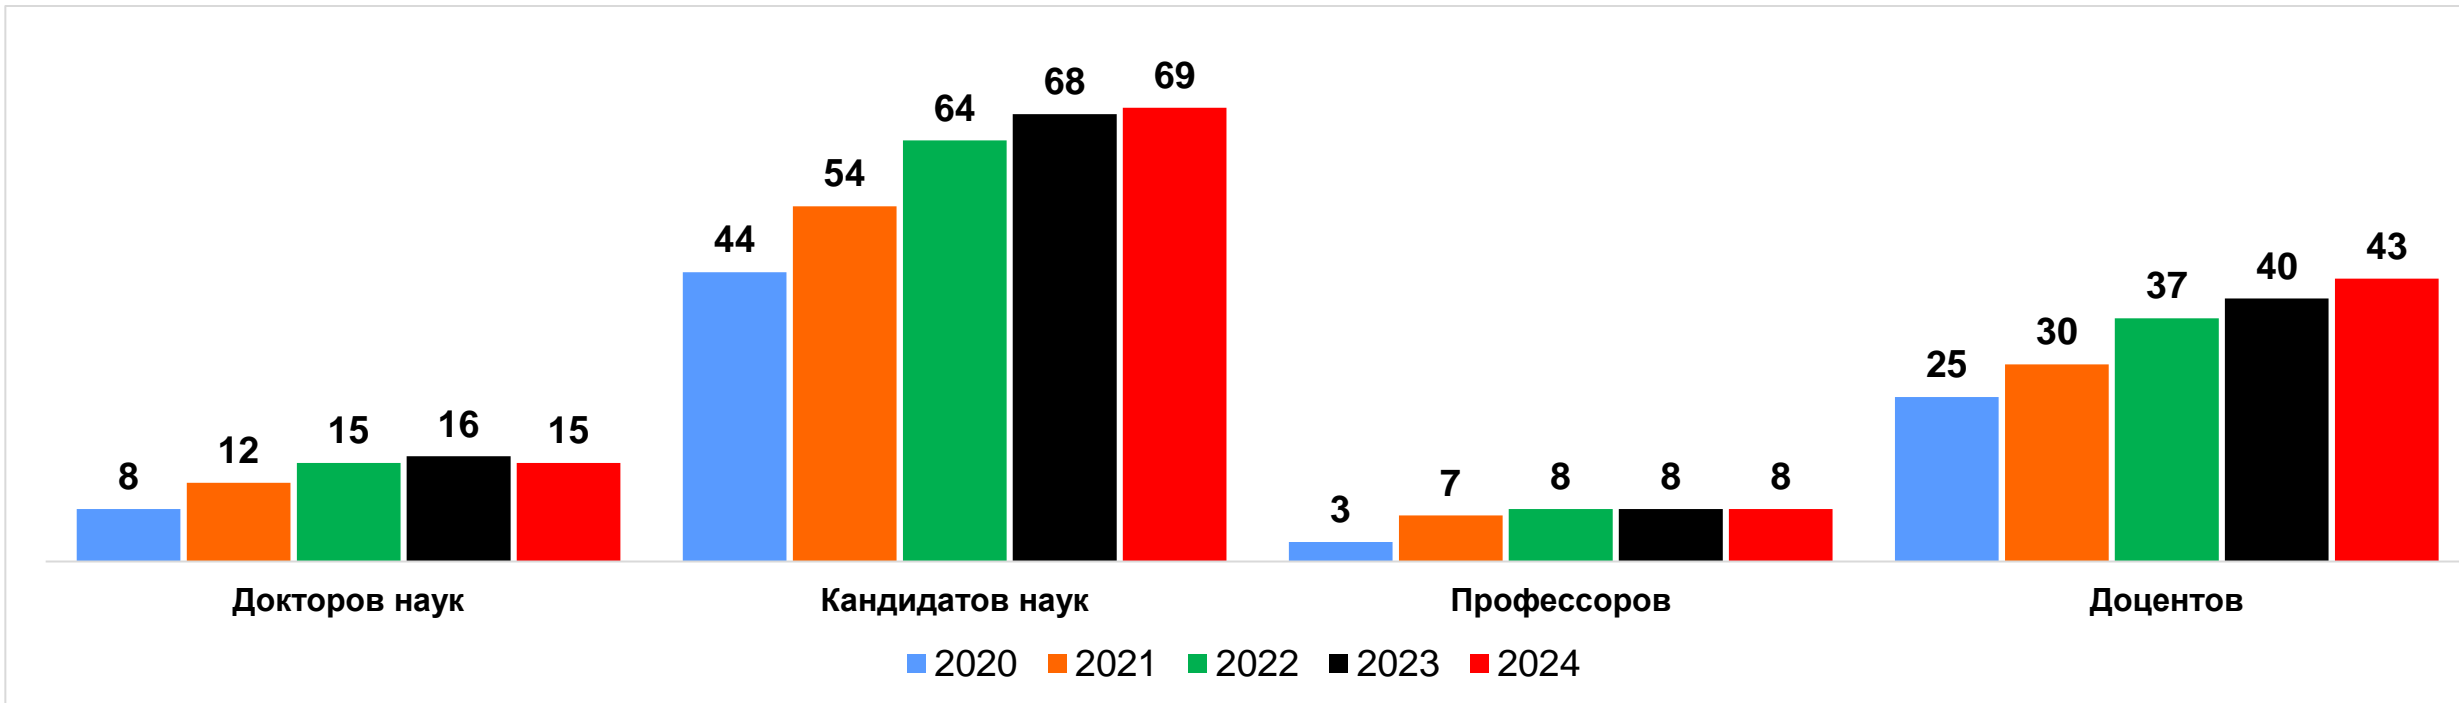

НАУЧНАЯ ДЕЯТЕЛЬНОСТЬ

Докторов наук – 15
Кандидатов наук – 69

Имеют ученое звание – 51
- профессор – 8
- доцент – 43

Динамика численности личного состава Академии, имеющего ученую степень и (или) ученое звание за последние 5 лет